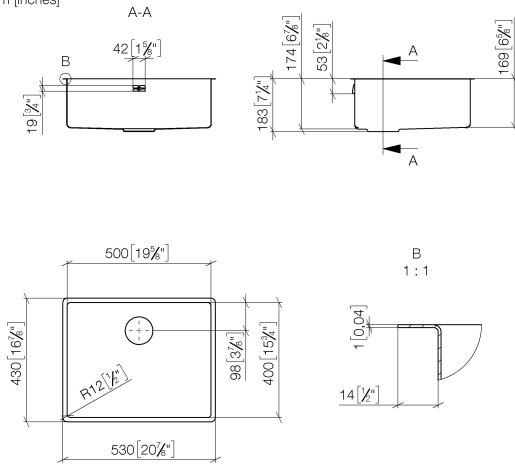

Einzelbecken - Edelstahl

38 500 003

- Unterbau
 - 500 x 400 mm
 - Beckentiefe 175 mm
 - passend für Unterbauschränke 550 mm
 - Radius 12 mm
- Ab- und Überlaufgarnitur nicht im Lieferumfang enthalten. Siehe Benötigtes Zubehör.**

Ab- und Überlaufgarnitur nicht im Lieferumfang enthalten. Siehe Benötigtes Zubehör.

Benötigtes Zubehör

Ab- und Überlaufgarnitur elektrisch - Edelstahl 10 410 003-85
 • 3 1/2" Elektrisches Ablaufventil (TouchFlow)

Benötigtes Zubehör

Ab- und Überlaufgarnitur handverschießbar - Edelstahl 10 400 003-85
 • 3 1/2" Handverschießbares Ablaufventil

Benötigtes Zubehör

Ab- und Überlaufgarnitur mit Zugknopf - Edelstahl 10 405 003-85
 • 3 1/2" Exzenterventil

Einzelbecken - Edelstahl

38 500 003

mm [inches]

Einzelbecken - Edelstahl

38 500 003

Ersatzteilstückliste

Nr.	Artikelnummer	Benennung	Verbaumenge	Lieferzeit
1	10 410 003-85	Ab- und Überlaufgarnitur elektrisch - Edelstahl	1	2
2	10 400 003-85	Ab- und Überlaufgarnitur handverschießbar - Edelstahl	1	2
3	10 405 003-85	Ab- und Überlaufgarnitur mit Zugknopf - Edelstahl	1	2