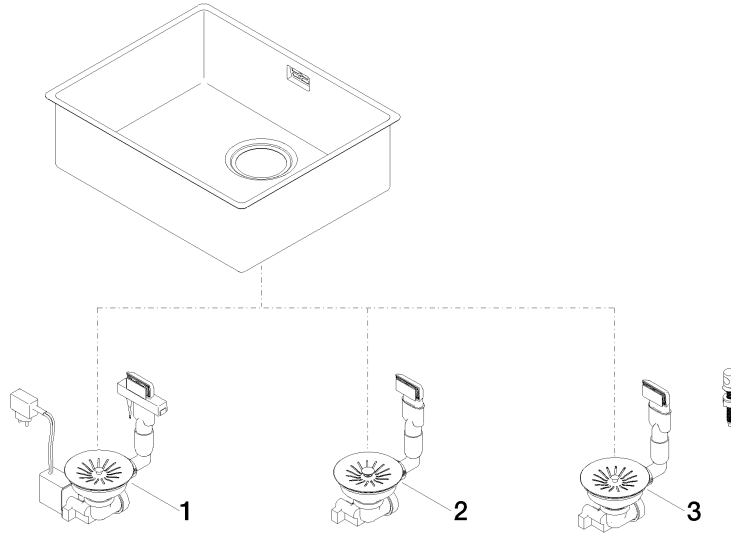

Einzelbecken - Edelstahl

38 500 003

- Unterbau
 - 500 x 400 mm
 - Beckentiefe 175 mm
 - passend für Unterbauschränke 550 mm
 - Radius 12 mm
- Ab- und Überlaufgarnitur nicht im Lieferumfang enthalten. Siehe Benötigtes Zubehör.**

Ab- und Überlaufgarnitur nicht im Lieferumfang enthalten. Siehe Benötigtes Zubehör.

Benötigtes Zubehör

Ab- und Überlaufgarnitur elektrisch - Edelstahl 10 410 003-85
 • 3 1/2" Elektrisches Ablaufventil (TouchFlow)

Benötigtes Zubehör

Ab- und Überlaufgarnitur handverschießbar - Edelstahl 10 400 003-85
 • 3 1/2" Handverschießbares Ablaufventil

Benötigtes Zubehör

Ab- und Überlaufgarnitur mit Zugknopf - Edelstahl 10 405 003-85
 • 3 1/2" Exzenterventil

Einzelbecken - Edelstahl

38 500 003

mm [inches]

Einzelbecken - Edelstahl

38 500 003

Ersatzteilstückliste

Nr.	Artikelnummer	Benennung	Verbaumenge	Lieferzeit
1	10 410 003-85	Ab- und Überlaufgarnitur elektrisch - Edelstahl	1	2
2	10 400 003-85	Ab- und Überlaufgarnitur handverschießbar - Edelstahl	1	2
3	10 405 003-85	Ab- und Überlaufgarnitur mit Zugknopf - Edelstahl	1	2